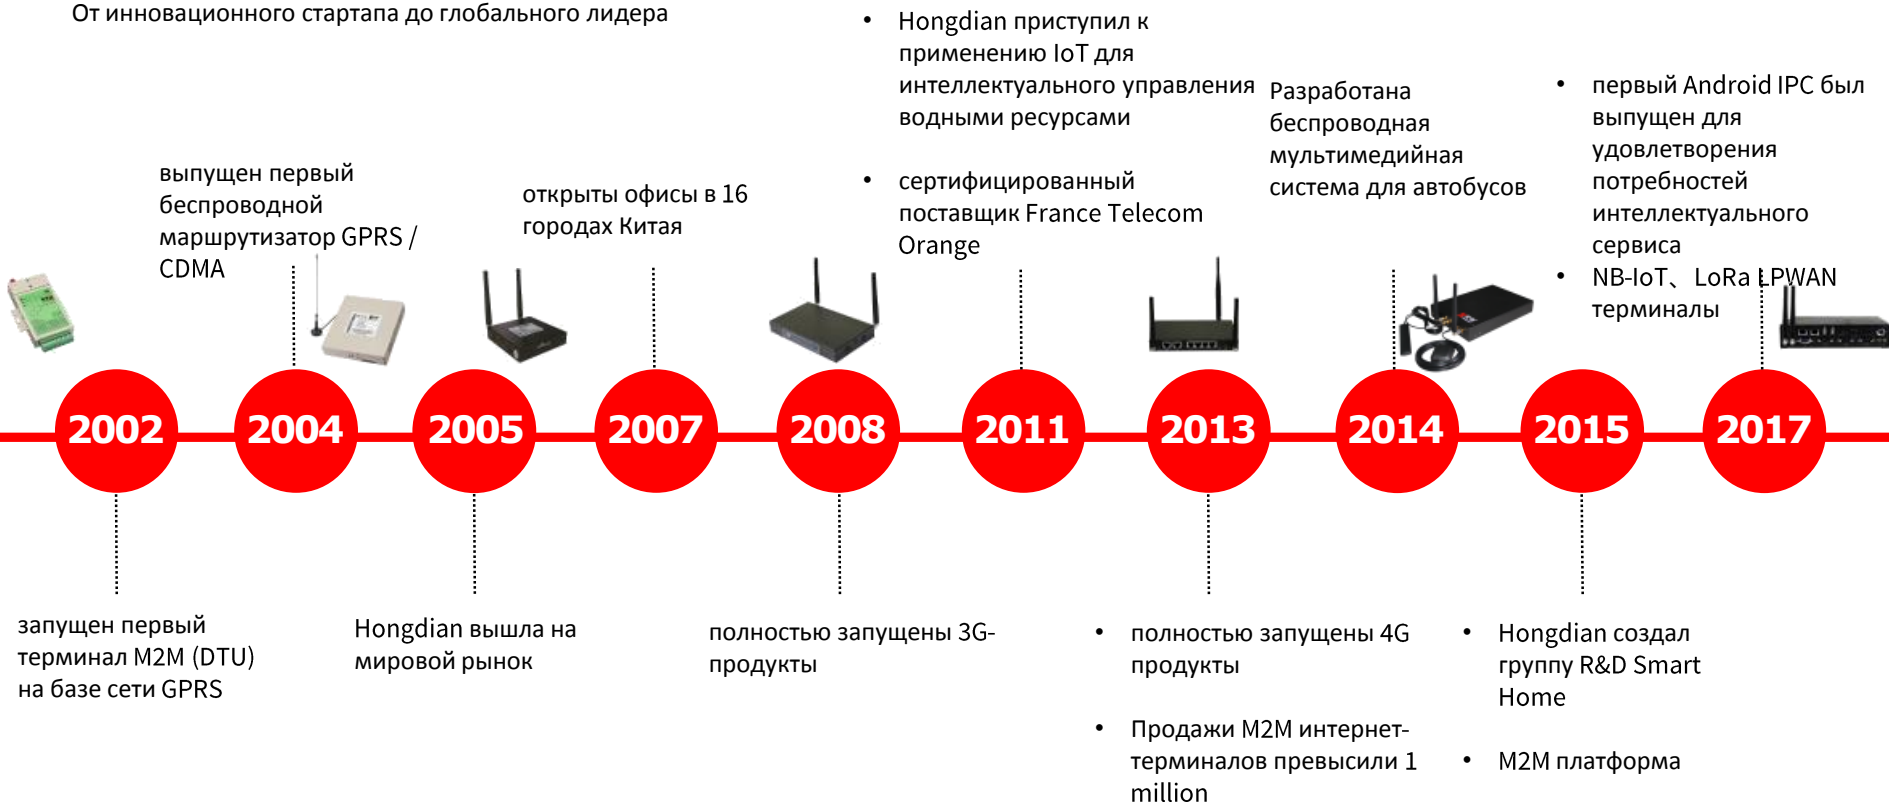

Презентация компании **Hongdian**

М2М ПРОДУКТЫ И РЕШЕНИЯ

СОДЕРЖАНИЕ

- О нас
- Наш бизнес
- Продукты и решения
- Почему выбирают нас

A nighttime aerial view of a city with numerous lights. Several bright, glowing white arcs curve across the scene, suggesting a network or data flow. A semi-transparent red trapezoidal shape is overlaid on the left side of the image.

О нас

M2M Лидер беспроводной СВЯЗИ

- Основана в 1997 в городе Шэньчжэнь
- Межмашинное взаимодействие (M2M) и Интернет вещей (IoT)
- Продукты и услуги для связи
- В компании работает 338 сотрудников, в том числе 168 инженеров R&D, которые составляют 56% от общей численности сотрудников
- Штаб-квартира компании Hongdian расположена в Шэньчжэне, открыты офисы и филиалы в 16 городах Китая, таких как Пекин, Шанхай Гуанчжоу, Ханчжоу .etc
- Продукты компании экспортируются в более 120 стран мира

Этапы развития

От инновационного стартапа до глобального лидера

Партнеры

An aerial photograph of New York City at sunset. The sky is a mix of orange, yellow, and blue. The Empire State Building is the central focus, illuminated with golden lights. Other skyscrapers are visible, some with lights on. The Hudson River and East River are visible in the distance. A red semi-transparent banner is overlaid on the left side of the image.