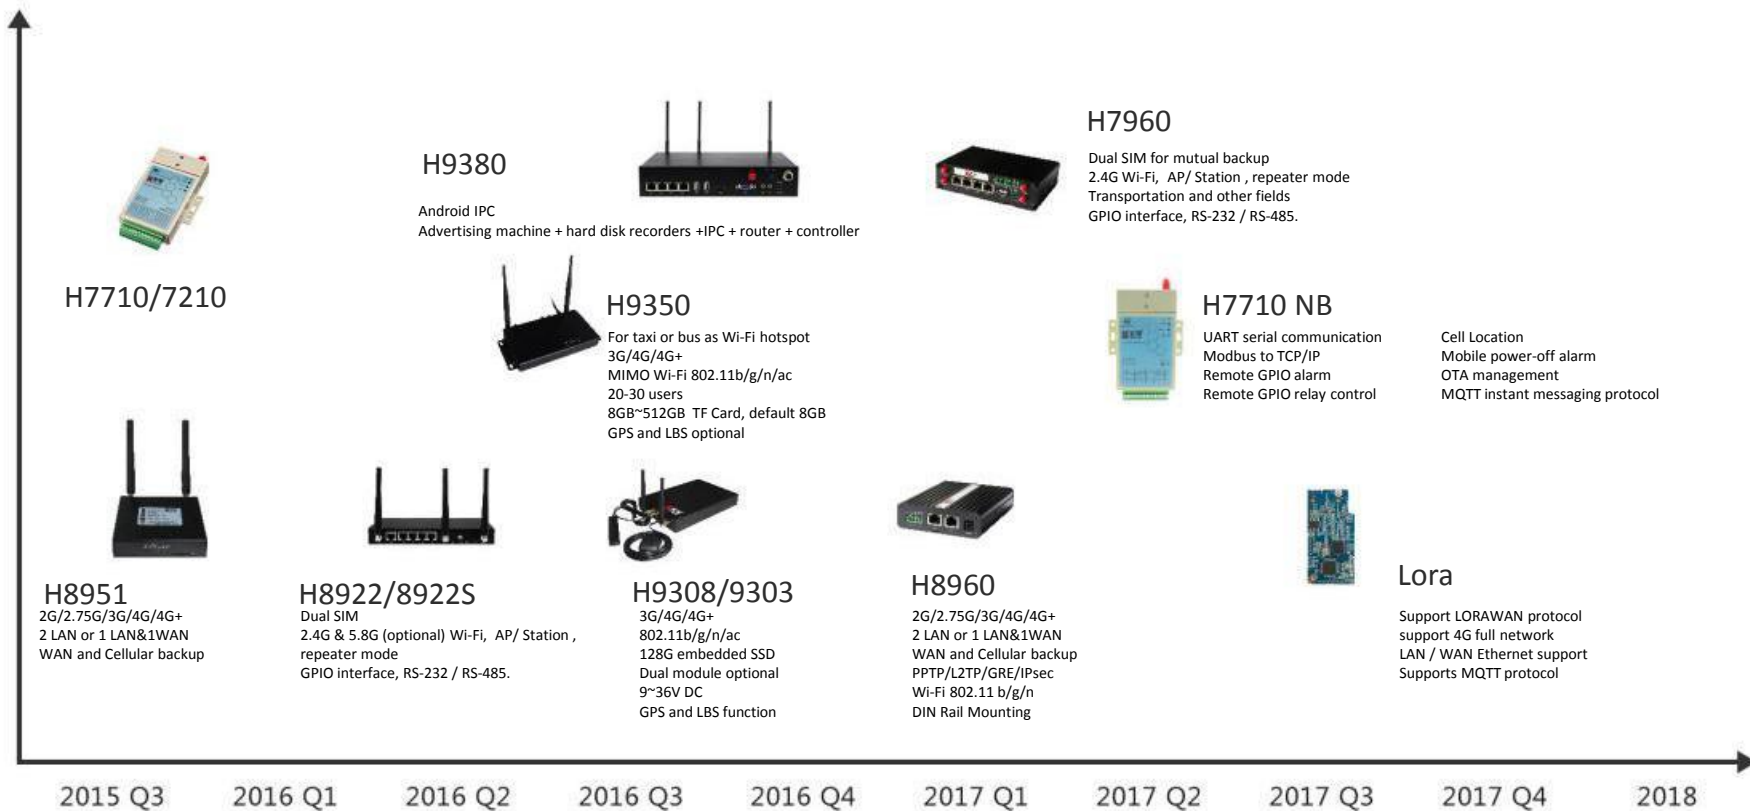

M2M решения и приложения

Безопасность

- Видеонаблюдение
- Мониторинг помещений
- Филиальная сеть

M2M решения и приложения

Эффективное сельское хозяйство

- Видеонаблюдение
- Мониторинг помещений
- Филиальная сеть

M2M дорожная карта продуктов

Интернет для транспорта

Интернет для транспорта: решения и приложения

- Видеореклама
- 720P, HDD, Wi-Fi
- Встроенный 4G,3G совместимый с различными устройствами
- Встроенный GPS-модем для определения местоположения в реальном времени
- Облачное управление и удаленное обновление