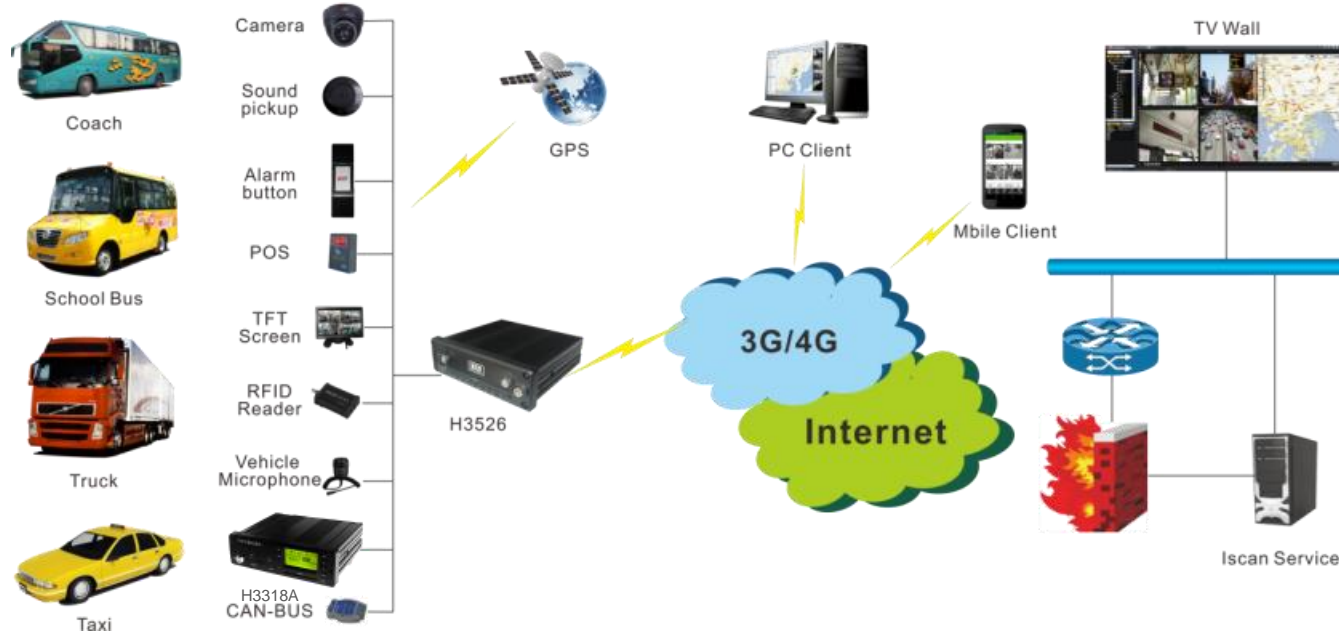

M2M решения и приложения

Умные города и коммунальная сфера

- Умное освещение
- Доступ к WiFi в общественных местах
- Общественные пространства

M2M решения и приложения

Медицина

- Компоненты для медицинских устройств
- Устройства для амбулаторного лечения
- Chiri-cal в режиме реального времени

M2M решения и приложения

Безопасность

- Видеонаблюдение
- Мониторинг помещений
- Филиальная сеть

M2M решения и приложения

Эффективное сельское хозяйство

- Видеонаблюдение
- Мониторинг помещений
- Филиальная сеть

M2M дорожная карта продуктов

Интернет для транспорта

Интернет для транспорта: решения и приложения

- Видеореклама
- 720P, HDD, Wi-Fi
- Встроенный 4G,3G совместимый с различными устройствами
- Встроенный GPS-модем для определения местоположения в реальном времени
- Облачное управление и удаленное обновление