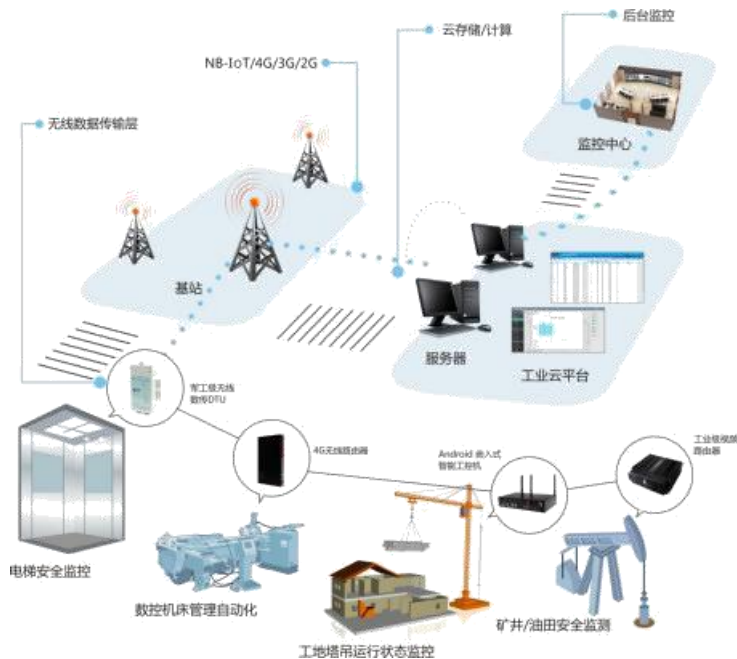

Cloud platform

Network

Terminal

M2M 解决方案和应用程序

工业 4.0

M2M решения и приложения

Розничная торговля

- Вывески\Киоски\Вендинг
- Игры и лотереи
- Экспресс бокс

M2M решения и приложения

Транспорт

- Управление транспортом
- ETC
- Общественный транспорт
- ЖД и автобусы
- Интеллектуальное управление трафиком
- Мониторинг метро

M2M решения и приложения

Энергетика

- Коммерческий и промышленный учет
- Распределение нефти и газа. Возобновляемые источники энергии
- Умная сеть электроснабжения
- Мониторинг резервуаров
- Энергоемкость
- Автоматизация поставок