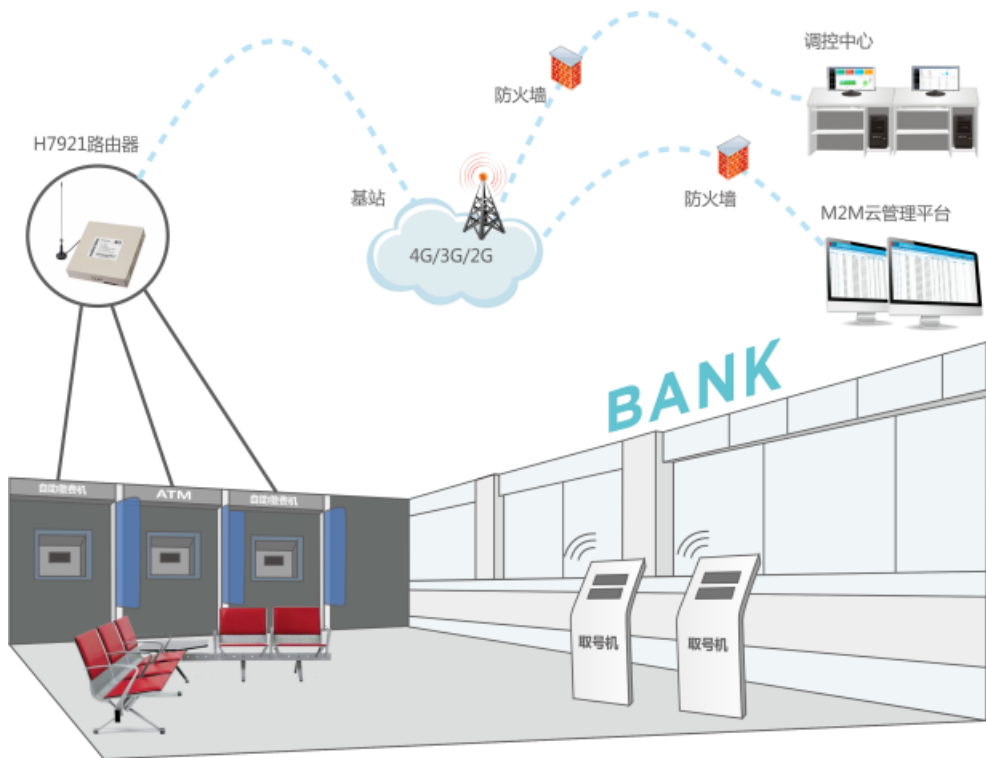

M2M решения и приложения

Умные города и коммунальная сфера

- Умное освещение
- Доступ к WiFi в общественных местах
- Общественные пространства

M2M решения и приложения

Медицина

- Компоненты для медицинских устройств
- Устройства для амбулаторного лечения
- Chiri-cal в режиме реального времени

M2M решения и приложения

Безопасность

- Видеонаблюдение
- Мониторинг помещений
- Филиальная сеть

M2M решения и приложения

Эффективное сельское хозяйство

- Видеонаблюдение
- Мониторинг помещений
- Филиальная сеть

Проект для GE прачечной

Проект для прачечной GE. С помощью терминалов беспроводной связи Hongdian стиральные машины самообслуживания связаны с Интернетом. Управление осуществляется через центр передачи данных. Тем самым экономя на ручном обслуживании.